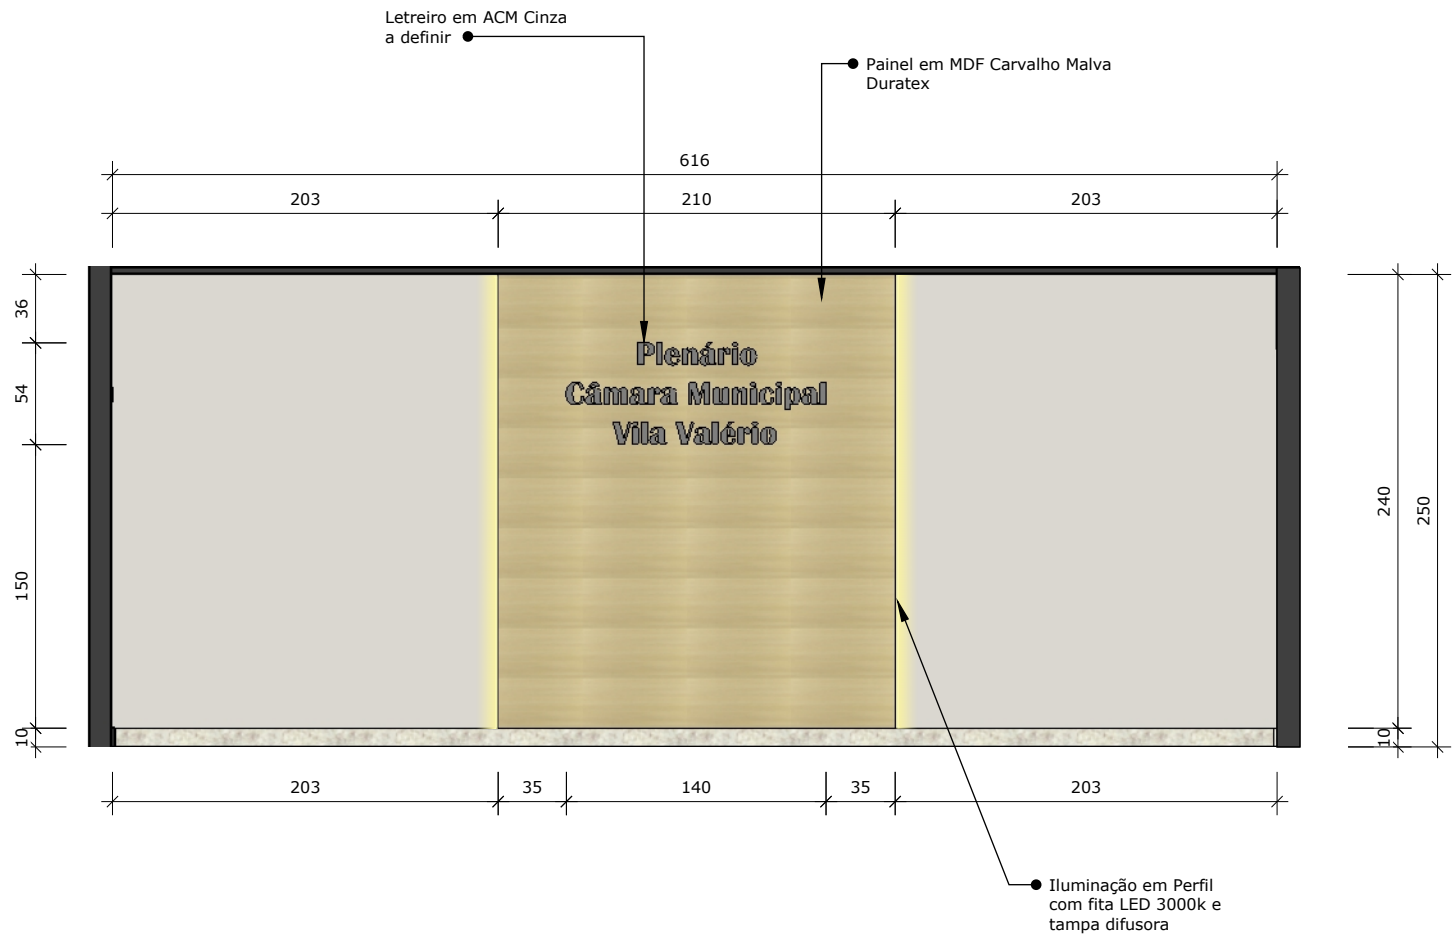

Escala:  
1/40  
Unidade  
cm  
Prancha:

43

OBS.: CONFERIR MEDIDAS NO LOCAL

\* DIREITOS AUTORAIS RESERVADOS PROIBIDO REPRODUÇÃO

Vista A  
Esc: 1/40

OBS.: CONFERIR MEDIDAS NO LOCAL

\* DIREITOS AUTORAIS RESERVADOS PROIBIDO REPRODUÇÃO

44

 Perspectiva Isométrica  
Esc: 1/50

 Perspectiva Isométrica  
Esc: 1/50

OBS.: CONFERIR MEDIDAS NO LOCAL

\* DIREITOS AUTORAIS RESERVADOS PROIBIDO REPRODUÇÃO

Projeto:  
Interiores  
Ambiente / Assunto:  
Auditório