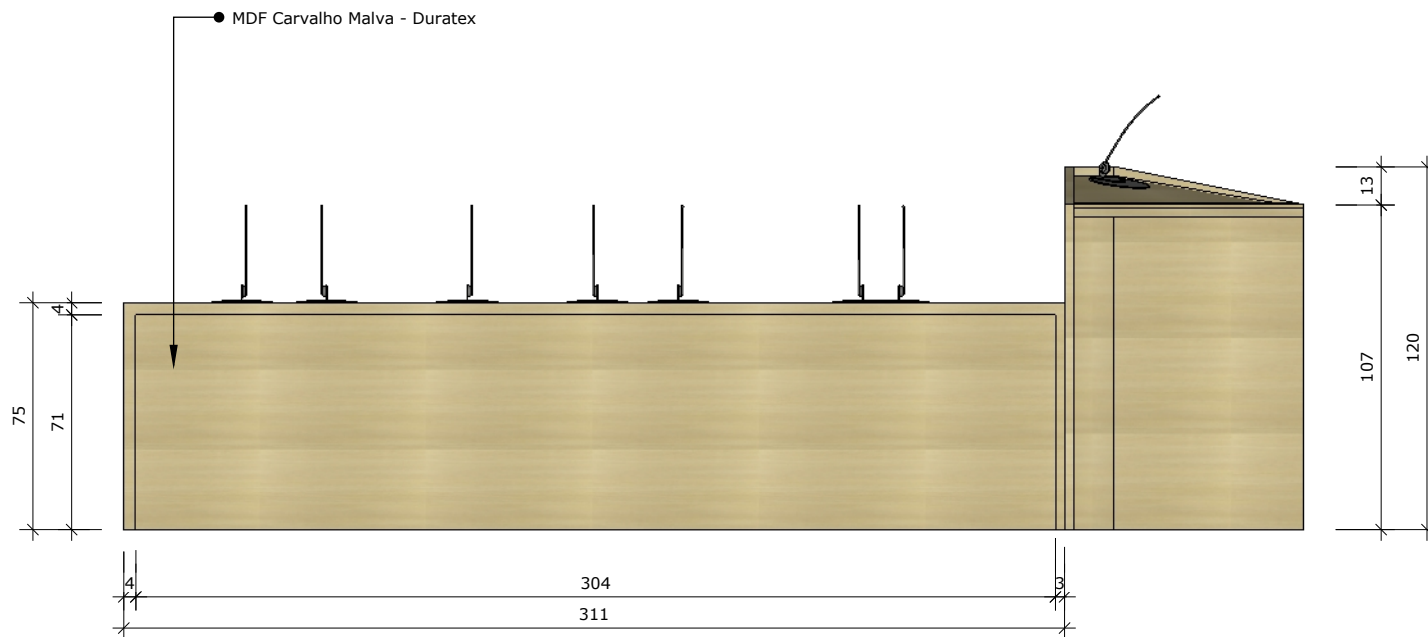

Cliente:  
Câmara Municipal

Local:  
Vila Valério  
25/11/2022

Arquitetas:  
Ana Carolina Nunes  
CAU nº 242403-7

(27) 99844 - 3806 | A

Escala:  
1/50  
Unidade  
cm  
Prancha:

46

○ Vista Lateral  
Esc: 1/25