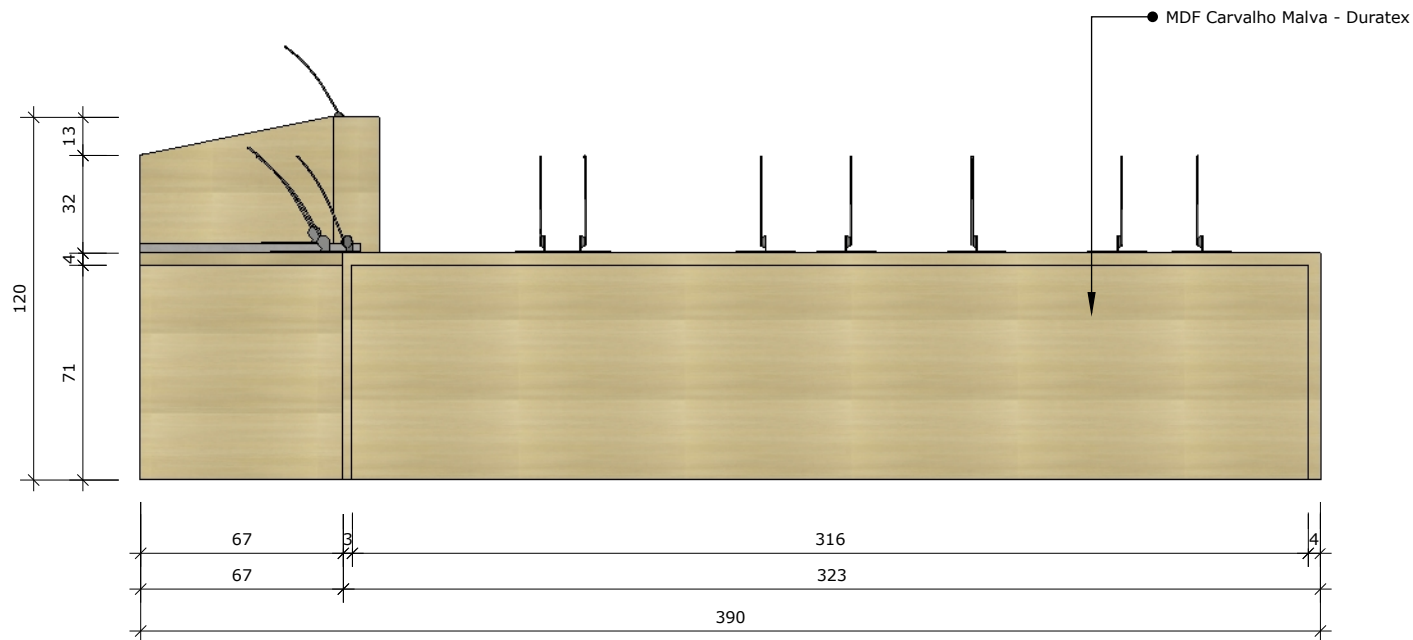

(27) 99844 - 3806 | A

Escala:  
1/25  
Unidade  
cm  
Prancha:

47

**Vista Lateral**  
 Esc: 1/25

OBS.: CONFERIR MEDIDAS NO LOCAL

\* DIREITOS AUTORAIS RESERVADOS PROIBIDO REPRODUÇÃO

Projeto:  
**Interiores**  
 Ambiente / Assunto:  
**Auditório**