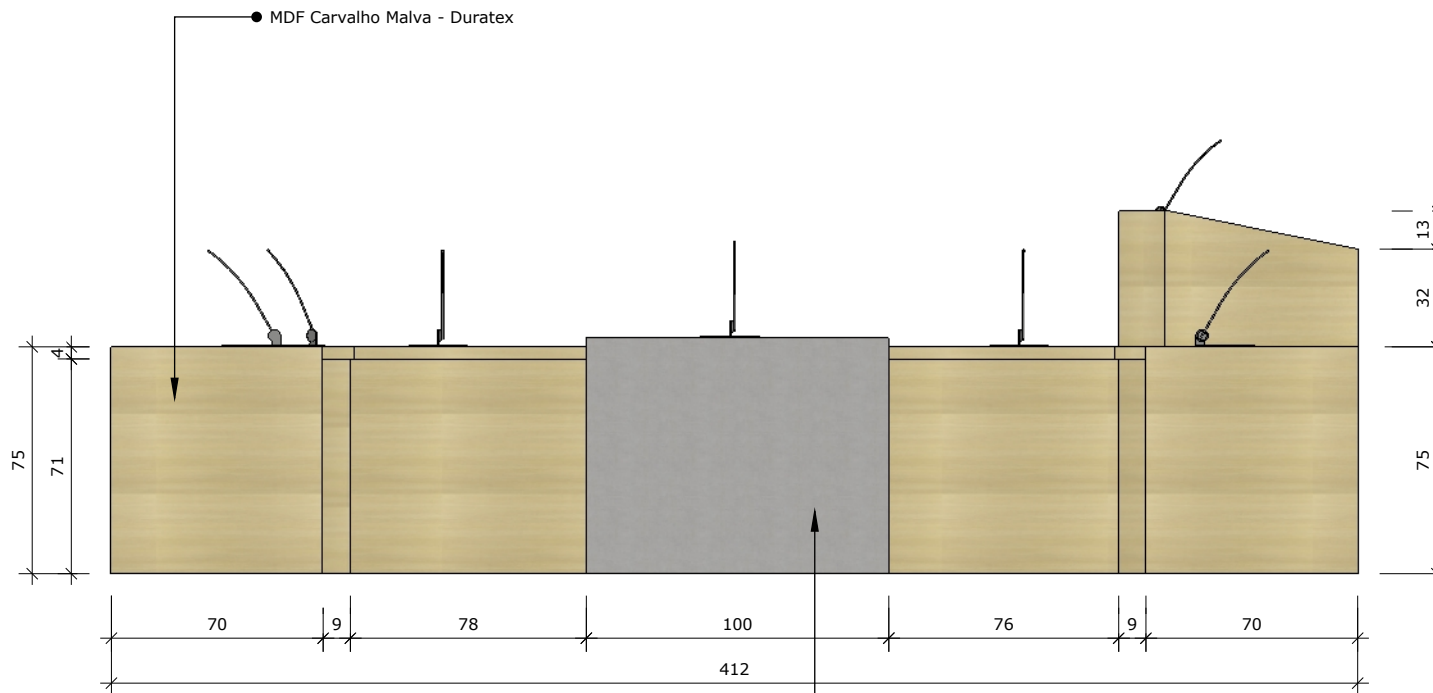

Cliente:  
**Câmara Municipal**

Local:  
**Vila Valério**  
 25/11/2022

Arquitetas:  
**Ana Carolina Nunes**  
 CAU nº 242403-7

(27) 99844 - 3806 | A

Escala:  
**1/25**  
 Unidade  
 cm  
 Prancha:

**48**

Vista Frontal  
Esc: 1/25