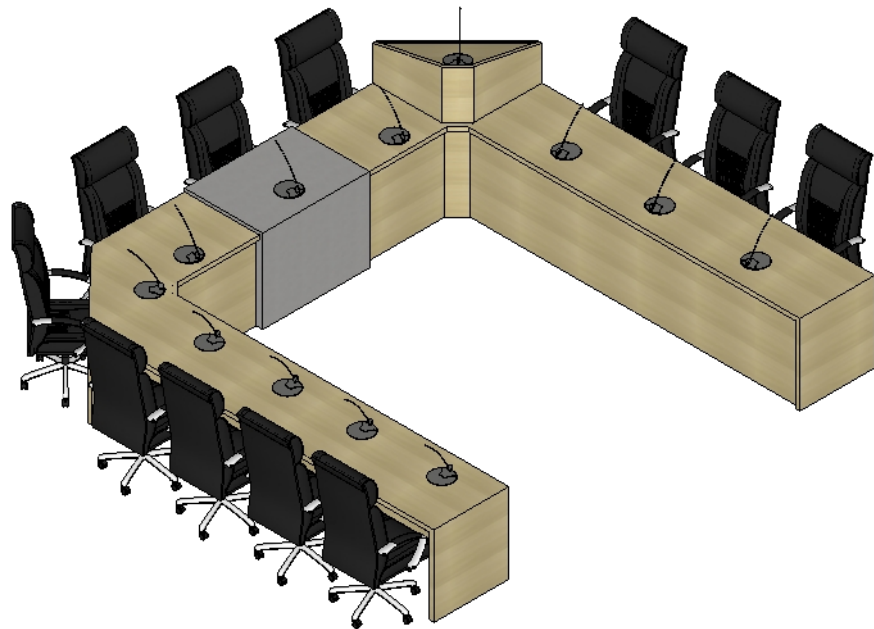

44

 Perspectiva Isométrica  
Esc: 1/50

 Perspectiva Isométrica  
Esc: 1/50

OBS.: CONFERIR MEDIDAS NO LOCAL

\* DIREITOS AUTORAIS RESERVADOS PROIBIDO REPRODUÇÃO

Projeto:  
Interiores  
Ambiente / Assunto:  
Auditório